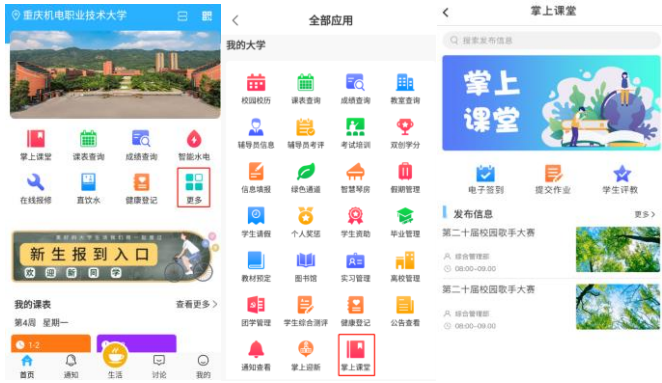

点击【课表查询】业务应用，进入下图所示界面。进入后可按周、按学期查看课表内容。同时亦可在首页位置查看当天的课程情况。

• 成绩查询

点击【成绩查询】业务应用，进入下图所示界面，进入后可按学期查询当前用户的学习成绩。

• 在线报修

点击【在线报修】业务应用，进入下图所示界面，进入后可查看及提交报修申请。

• 健康登记

点击【健康登记】业务应用，进入下图所示界面，进入后可查看及登记信息填报。

• 考试培训

点击【更多】-我的大学-【考试培训】业务应用，进入下图所示界面，进入后可查看及报名已发布的考试培训信息。

• 学生请假

点击【更多】-我的大学-【学生请假】业务应用，进入下图所示界面，进入后可查看及开始发起请假申请。

• 实习管理

点击【更多】-我的大学-【实习管理】业务应用，进入下图所示界面，进入后可查看及管理自己的实习情况。

• 团学管理

点击【更多】-我的大学-【团学管理】业务应用，进入下图所示界面，进入后可查看及管理入团申请、我的社团、青年志愿者、团学评优、入党积极分子、学生干部、校园活动。

• 掌上迎新

点击【更多】-我的大学-【掌上迎新】业务应用，进入下图所示界面，进入后新生可在改界面进行信息确认、学费缴纳、选择寝室、办理报到入学等查看学校相关开学事宜信息。

• 掌上课堂

点击【更多】-我的大学-【掌上课堂】业务应用，进入下图所示界面，进入后可在页面进行班级签到、作业提交、学生评教、查看课程通知等信息。

• 勤工助学

点击【更多】-我的生活-【勤工助学】业务应用，进入下图所示界面，进入后可在页面查看岗位信息、我的报名情况、我的录用情况和报名勤工助学。

• 在线缴费

点击【更多】-我的生活-【在线缴费】业务应用，进入下图所示界面，进入后可在页面查看及缴纳相关的费用。

• 校园外卖

点击【更多】-我的生活-【外卖】或在首页点击【生活】业务应用，进入下图所示界面，进入后可在页面进行外卖预定。

目前重庆机电职业技术学院智慧校园平台*机电*还在不断的完善，欢迎您使用并提出宝贵的意见或建议，您可以通过“*机电*”【意见箱】应用提交您的建议，感谢您的支持。