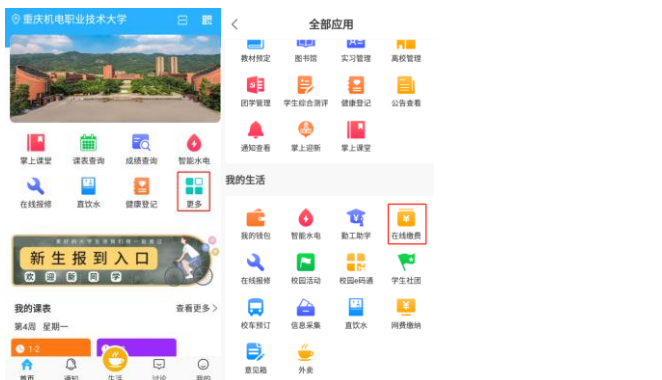

点击【更多】-我的大学-【考试培训】业务应用，进入下图所示界面，进入后可查看及报名已发布的考试培训信息。

• 学生请假

点击【更多】-我的大学-【学生请假】业务应用，进入下图所示界面，进入后可查看及开始发起请假申请。

• 实习管理

点击【更多】-我的大学-【实习管理】业务应用，进入下图所示界面，进入后可查看及管理自己的实习情况。

• 团学管理

点击【更多】-我的大学-【团学管理】业务应用，进入下图所示界面，进入后可查看及管理入团申请、我的社团、青年志愿者、团学评优、入党积极分子、学生干部、校园活动。

• 掌上迎新

点击【更多】-我的大学-【掌上迎新】业务应用，进入下图所示界面，进入后新生可在改界面进行信息确认、学费缴纳、选择寝室、办理报到入学等查看学校相关开学事宜信息。

• 掌上课堂

点击【更多】-我的大学-【掌上课堂】业务应用，进入下图所示界面，进入后可在页面进行班级签到、作业提交、学生评教、查看课程通知等信息。

• 勤工助学

点击【更多】-我的生活-【勤工助学】业务应用，进入下图所示界面，进入后可在页面查看岗位信息、我的报名情况、我的录用情况和报名勤工助学。

• 在线缴费

点击【更多】-我的生活-【在线缴费】业务应用，进入下图所示界面，进入后可在页面查看及缴纳相关的费用。

• 校园外卖

点击【更多】-我的生活-【外卖】或在首页点击【生活】业务应用，进入下图所示界面，进入后可在页面进行外卖预定。

目前重庆机电职业技术学院智慧校园平台*机电*还在不断的完善，欢迎您使用并提出宝贵的意见或建议，您可以通过“*机电*”【意见箱】应用提交您的建议，感谢您的支持。