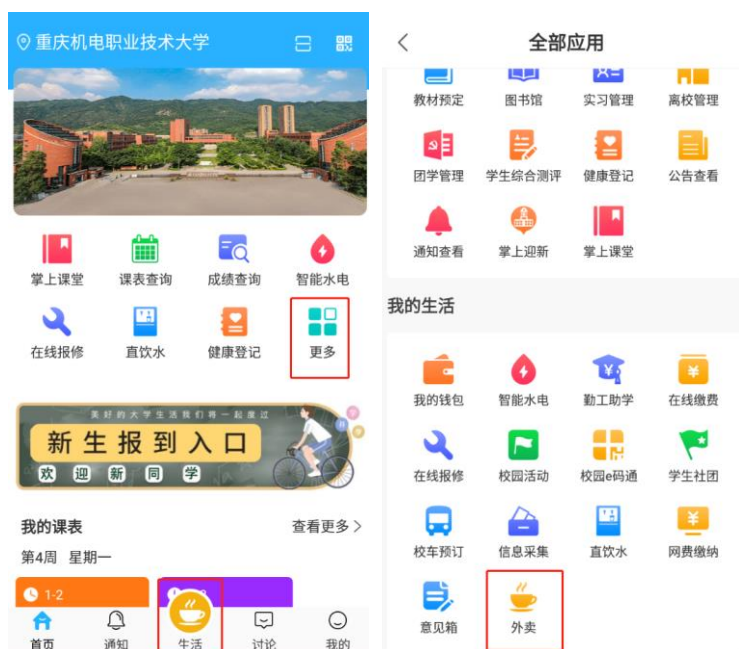

点击【更多】-我的大学-【考试培训】业务应用，进入下图所示界面，进入后可查看及报名已发布的考试培训信息。

• 学生请假

点击【更多】-我的大学-【学生请假】业务应用，进入下图所示界面，进入后可查看及开始发起请假申请。

• 实习管理

点击【更多】-我的大学-【实习管理】业务应用，进入下图所示界面，进入后可查看及管理自己的实习情况。

• 团学管理

点击【更多】-我的大学-【团学管理】业务应用，进入下图所示界面，进入后可查看及管理入团申请、我的社团、青年志愿者、团学评优、入党积极分子、学生干部、校园活动。

• 掌上迎新

点击【更多】-我的大学-【掌上迎新】业务应用，进入下图所示界面，进入后新生可在改界面进行信息确认、学费缴纳、选择寝室、办理报到入学等查看学校相关开学事宜信息。

• 掌上课堂

点击【更多】-我的大学-【掌上课堂】业务应用，进入下图所示界面，进入后可在页面进行班级签到、作业提交、学生评教、查看课程通知等信息。

• 勤工助学

点击【更多】-我的生活-【勤工助学】业务应用，进入下图所示界面，进入后可在页面查看岗位信息、我的报名情况、我的录用情况和报名勤工助学。

• 在线缴费

点击【更多】-我的生活-【在线缴费】业务应用，进入下图所示界面，进入后可在页面查看及缴纳相关的费用。

• 校园外卖

点击【更多】-我的生活-【外卖】或在首页点击【生活】业务应用，进入下图所示界面，进入后可在页面进行外卖预定。

目前重庆机电职业技术学院智慧校园平台*机电*还在不断的完善，欢迎您使用并提出宝贵的意见或建议，您可以通过“*机电*”【意见箱】应用提交您的建议，感谢您的支持。