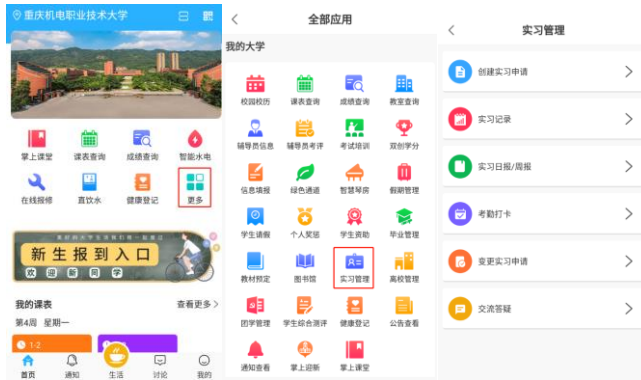

点击【课表查询】业务应用，进入下图所示界面。进入后可按周、按学期查看课表内容。同时亦可在首页位置查看当天的课程情况。

• 成绩查询

点击【成绩查询】业务应用，进入下图所示界面，进入后可按学期查询当前用户的学习成绩。

• 在线报修

点击【在线报修】业务应用，进入下图所示界面，进入后可查看及提交报修申请。

• 健康登记

点击【健康登记】业务应用，进入下图所示界面，进入后可查看及登记信息填报。

• 考试培训

点击【更多】-我的大学-【考试培训】业务应用，进入下图所示界面，进入后可查看及报名已发布的考试培训信息。

• 学生请假

点击【更多】-我的大学-【学生请假】业务应用，进入下图所示界面，进入后可查看及开始发起请假申请。

• 实习管理

点击【更多】-我的大学-【实习管理】业务应用，进入下图所示界面，进入后可查看及管理自己的实习情况。

• 团学管理

点击【更多】-我的大学-【团学管理】业务应用，进入下图所示界面，进入后可查看及管理入团申请、我的社团、青年志愿者、团学评优、入党积极分子、学生干部、校园活动。

• 掌上迎新

点击【更多】-我的大学-【掌上迎新】业务应用，进入下图所示界面，进入后新生可在改界面进行信息确认、学费缴纳、选择寝室、办理报到入学等查看学校相关开学事宜信息。

• 掌上课堂

点击【更多】-我的大学-【掌上课堂】业务应用，进入下图所示界面，进入后可在页面进行班级签到、作业提交、学生评教、查看课程通知等信息。

• 勤工助学

点击【更多】-我的生活-【勤工助学】业务应用，进入下图所示界面，进入后可在页面查看岗位信息、我的报名情况、我的录用情况和报名勤工助学。

• 在线缴费

点击【更多】-我的生活-【在线缴费】业务应用，进入下图所示界面，进入后可在页面查看及缴纳相关的费用。

• 校园外卖

点击【更多】-我的生活-【外卖】或在首页点击【生活】业务应用，进入下图所示界面，进入后可在页面进行外卖预定。

目前重庆机电职业技术学院智慧校园平台*机电*还在不断的完善，欢迎您使用并提出宝贵的意见或建议，您可以通过“*机电*”【意见箱】应用提交您的建议，感谢您的支持。