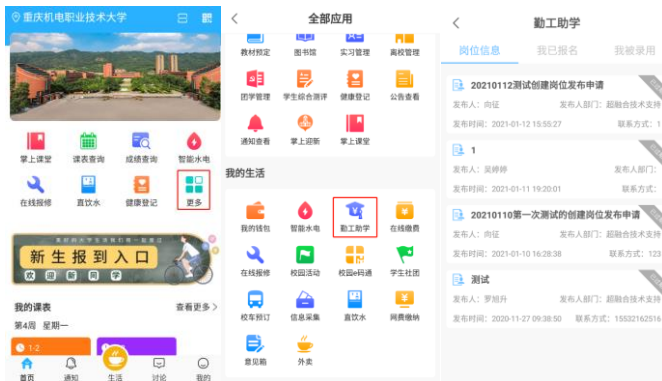

点击【课表查询】业务应用，进入下图所示界面。进入后可按周、按学期查看课表内容。同时亦可在首页位置查看当天的课程情况。

• 成绩查询

点击【成绩查询】业务应用，进入下图所示界面，进入后可按学期查询当前用户的学习成绩。

• 在线报修

点击【在线报修】业务应用，进入下图所示界面，进入后可查看及提交报修申请。

• 健康登记

点击【健康登记】业务应用，进入下图所示界面，进入后可查看及登记信息填报。

• 考试培训

点击【更多】-我的大学-【考试培训】业务应用，进入下图所示界面，进入后可查看及报名已发布的考试培训信息。

• 学生请假

点击【更多】-我的大学-【学生请假】业务应用，进入下图所示界面，进入后可查看及开始发起请假申请。

• 实习管理

点击【更多】-我的大学-【实习管理】业务应用，进入下图所示界面，进入后可查看及管理自己的实习情况。

• 团学管理

点击【更多】-我的大学-【团学管理】业务应用，进入下图所示界面，进入后可查看及管理入团申请、我的社团、青年志愿者、团学评优、入党积极分子、学生干部、校园活动。

• 掌上迎新

点击【更多】-我的大学-【掌上迎新】业务应用，进入下图所示界面，进入后新生可在改界面进行信息确认、学费缴纳、选择寝室、办理报到入学等查看学校相关开学事宜信息。

• 掌上课堂

点击【更多】-我的大学-【掌上课堂】业务应用，进入下图所示界面，进入后可在页面进行班级签到、作业提交、学生评教、查看课程通知等信息。

• 勤工助学

点击【更多】-我的生活-【勤工助学】业务应用，进入下图所示界面，进入后可在页面查看岗位信息、我的报名情况、我的录用情况和报名勤工助学。

• 在线缴费

点击【更多】-我的生活-【在线缴费】业务应用，进入下图所示界面，进入后可在页面查看及缴纳相关的费用。

• 校园外卖

点击【更多】-我的生活-【外卖】或在首页点击【生活】业务应用，进入下图所示界面，进入后可在页面进行外卖预定。

目前重庆机电职业技术学院智慧校园平台*机电*还在不断的完善，欢迎您使用并提出宝贵的意见或建议，您可以通过“*机电*”【意见箱】应用提交您的建议，感谢您的支持。