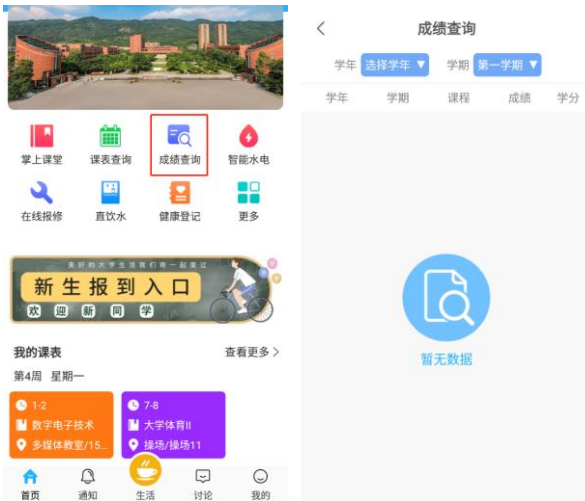

“i 机电”包括学校概况、新闻资讯、通知公告、校园班车、图书馆、后勤报修、校历、校园地图、网络热线等生活服务类应用。以及个人信息、移动 OA、成绩查询、课表查询、空闲教室查询、就业信息、校园卡等个人应用，还加入了微信、微博、易班等第三方应用。还有校园风光、黄页、日历、消息中心等，以及与业务系统关联的移动服务，如一卡通余额查询、课程查询功能。

“i 机电”是一个开放的移动信息发布平台，可方便集成各二级单位的 APP 应用，未来还将不断完善和丰富“i 机电”的功能，欢迎广大师生提出宝贵意见和建议。帐号与数字化校园（门户）帐号一致，支持主流智能手机操作系统和老式手机的 wap 浏览方式。

· 下载方式

1、扫描二维码下载：

2、在页面中根据手机操作系统进行选择合适的安装包，下载并安装。

• APP 登录

1、在页面账号输入框中输入学生姓名或学号，推荐使用学号登录；

2、密码默认为身份证号后6位；

注：若忘记密码或密码不正确导致无法登录，可通过页面中的忘记密码，进行重置初始密码。

• 课表查询

点击【课表查询】业务应用，进入下图所示界面。进入后可按周、按学期查看课表内容。同时亦可在首页位置查看当天的课程情况。

• 成绩查询

点击【成绩查询】业务应用，进入下图所示界面，进入后可按学期查询当前用户的学习成绩。

• 在线报修

点击【在线报修】业务应用，进入下图所示界面，进入后可查看及提交报修申请。

• 健康登记

点击【健康登记】业务应用，进入下图所示界面，进入后可查看及登记信息填报。

• 考试培训